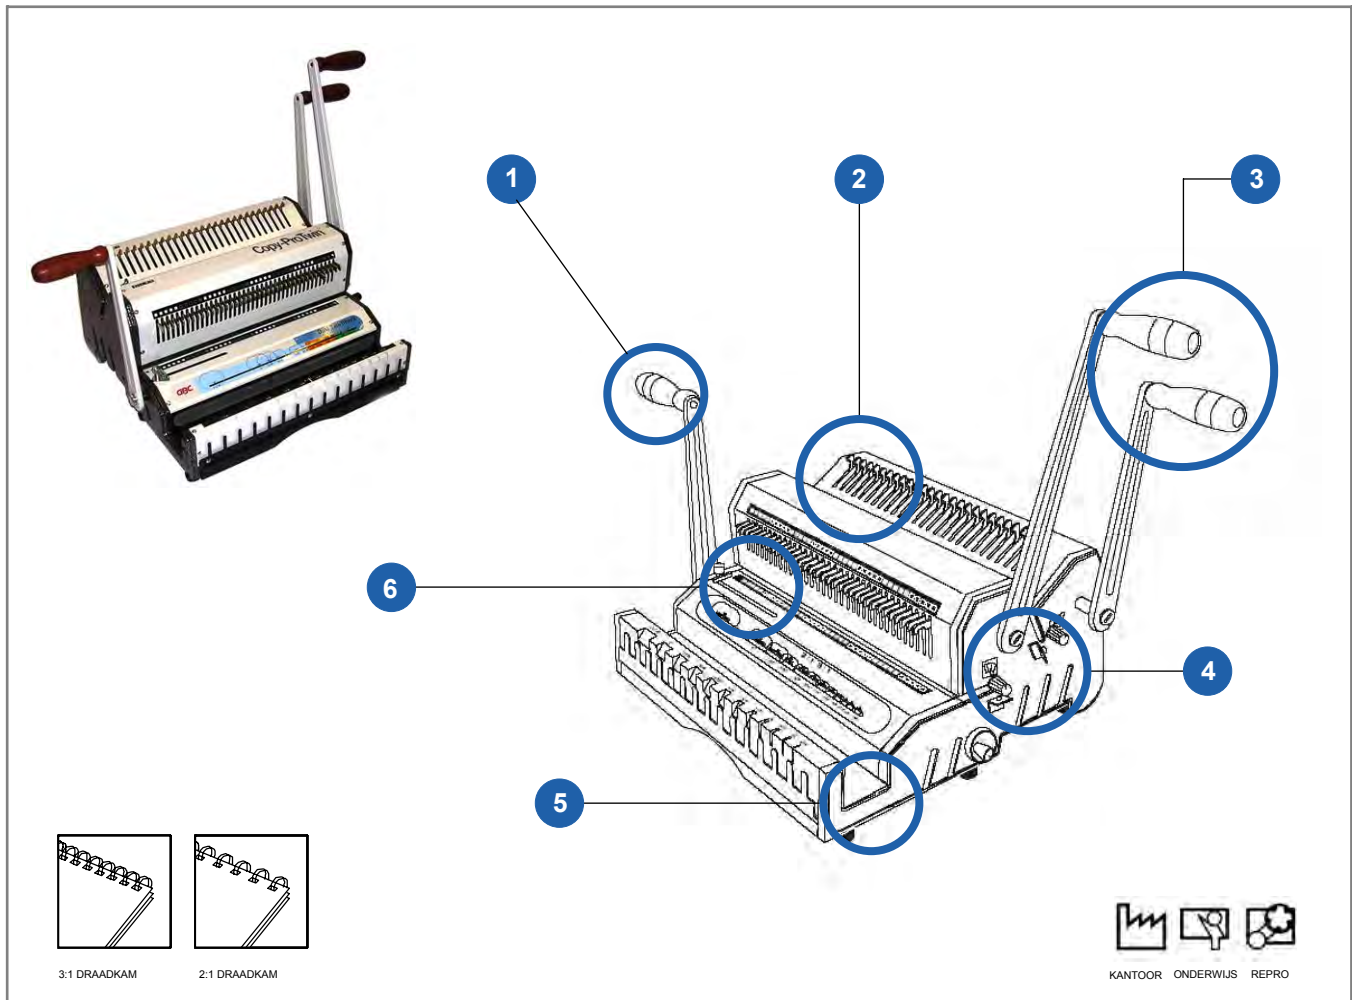

### GBC Copy-Pro Twin handbediende bindmachine voor draadkammen

De GBC Copy-Pro Twin™ is een professionele en zware pons- en bindmachine voor draadkammen. Deze machine onderscheidt zich van de andere machines doordat zowel het 2:1 ponsmechanisme als het 3:1 ponsmechanisme is ingebouwd. De Copy-Pro Twin bevat eersteklas onderdelen, zodat u moeiteloos en professioneel kunt inbinden en verzekerd bent van een jarenlange storingvrije werking.

- Afzonderlijke ponsfunctie voor een 2:1 en 3:1 verdeling
- Vierkante gaten
- Handbediende ponsmechanisme
- 2:1 verdeling met 28 instelbare pennen
- 3:1 verdeling met 40 instelbare pennen
- Lengte van 35,5 cm met open uiteinden
- Geheel vervaardigd van duurzaam metaal
- Voor brieven, juridische stukken en schutbladen
- Geïntegreerde draadkammer en draadkamhouder

### Technische specificaties

|                                |   |   |                             |
|--------------------------------|---|---|-----------------------------|
| <b>Pons/bindwijze:</b>         | Handbediend/Handbediend                         | <b>Afmetingen (mm) met hendels:</b>       | 711 (b) x 521 (h) x 413 (d) |
| <b>Documentdikte:</b>          | 3:1 verdeling 6-14 mm<br>2:1 verdeling 16-32 mm | <b>Afmetingen (mm) zonder hendels:</b>    | 495 (b) x 241 (h) x 413 (d) |
| <b>Max. per ponshandeling:</b> | Tot 20 pagina's 80-grams                        | <b>Afmetingen verpakking (doos) (mm):</b> | 533 (b) x 330 (h) x 483 (d) |
| <b>Documentformaat:</b>        | Tot 35,5 cm met open uiteinden                  | <b>Voldoet aan normen:</b>                | N.v.t.                      |
| <b>Gewicht:</b>                | ca. 24 kg                                       |   |                             |